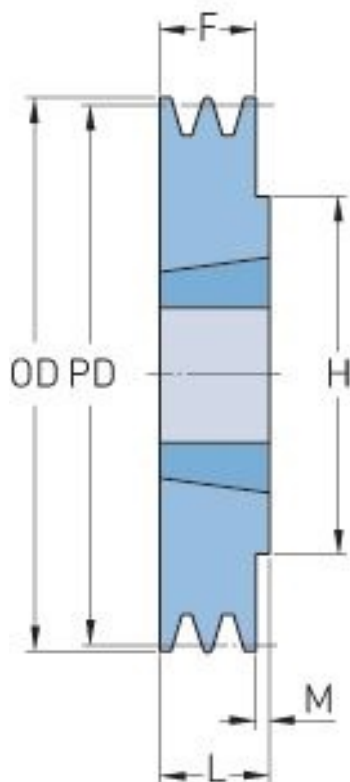

PHP 1SPA63TB

Roztečný průměr (mm)	63
Vnější průměr (mm)	68.5
Typ řemenice	1
Číslo pouzdra	1008
Min. vnitřní průměr (mm)	9
Max. vnitřní průměr (mm)	25
F (mm)	20
G (mm)	-
K (mm)	-
L (mm)	22
M (mm)	2
H (mm)	62
Hmotnost (kg)	0.8